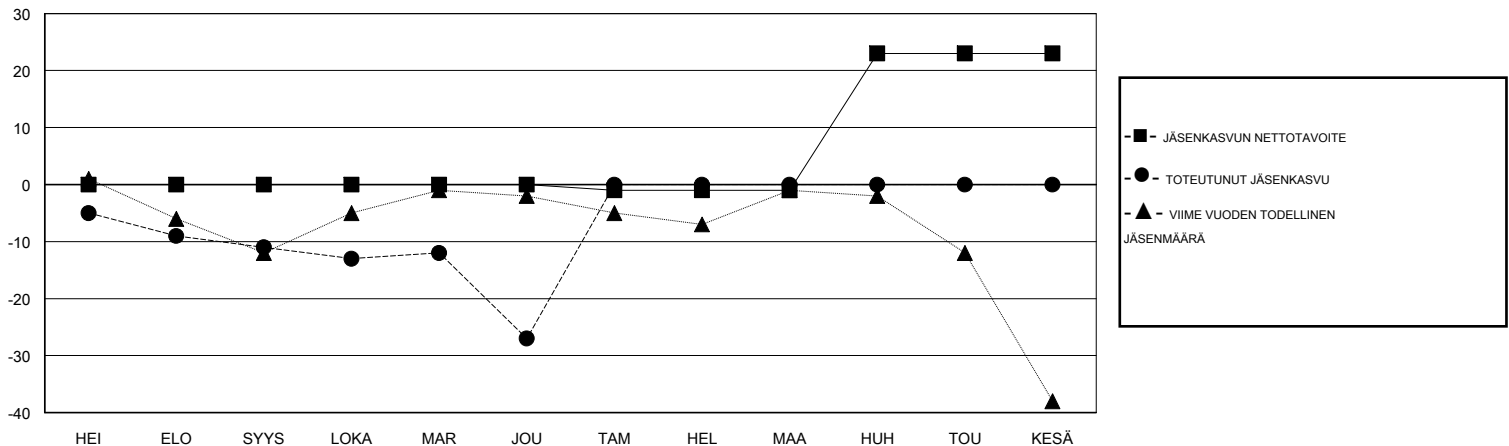

MONTHLY MEMBERSHIP PROGRESS REPORT

District 107 N

Results as of: 12/31/2017

GMT: ANTTI FORSELL

SIJAINI FINLAND

GMT VAALIPIIRI

Klubit				jäsenä			
TULOKSET 2017-2018				TULOKSET 2017-2018			
NELJÄNNES	UUDEN KLUBIN TAVOITE	UUDET KLUBIT	LOPETETUT KLUBIT	NELJÄNNES	JÄSENKASVUN NETTOTAVOITE	TOTEUTUNUT JÄSENKASVU	POISTETUT JÄSENET (mukaan lukien siirrot)
HEI/ELO/SYYS	0	0	0	HEI/ELO/SYYS	0	28	35
LOKA/MAR/JOU	0	0	0	LOKA/MAR/JOU	0	28	40
TAM/HEL/MAA	0	0	0	TAM/HEL/MAA	-1	0	0
HUH/TOU/KESÄ	1	0	0	HUH/TOU/KESÄ	24	0	0

TAVOITTEET JA UUDET KLUBIT, KUMULATIIVINEN

TAVOITTEET JA JÄSENET, KUMULATIIVINEN

LAKKAUTETUT KLUBIT: 0	24 CLUBS OF 75 LISÄNNYT YHDEN TAI USEAMMAN UUTTA JÄSENTÄ	SUKUPUOLIJAKAUMA MIES 1,430 (74.91%) NAINEN 479 (25.09%) Naispuolisten jäsenten prosenttiosuuden tavoite toimivuonna: 25%
ERONNEET JÄSENET	KLIKKAA TÄSTÄ NÄHDÄKSESI KUMULATIIVISET JÄSENTIEDOT	PERHEJÄSENIÄ YHTEENSÄ 50
KUOLLUT 10		PERHEJÄSENET, JOTKA MAKSAVAT PUOLET JÄSENMAKSUSTA 25
KLUBI LAKKAUTETTU 0		
MUUT 65		
YHTEENSÄ 75		