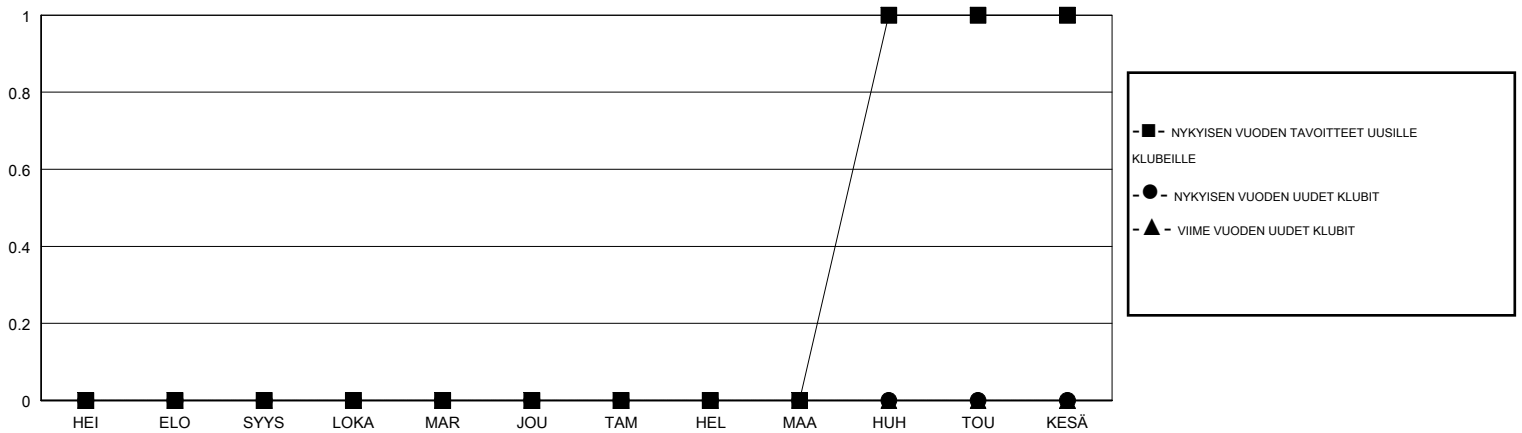

MONTHLY MEMBERSHIP PROGRESS REPORT

District 107 N

Results as of: 12/31/2017

GMT: ANTTI FORSELL

SIJAINI FINLAND

GMT VAALIPIIRI

Klubit				jäsenä			
TULOKSET 2017-2018				TULOKSET 2017-2018			
NELJÄNNES	UUDEN KLUBIN TAVOITE	UUDET KLUBIT	LOPETETUT KLUBIT	NELJÄNNES	JÄSENKASVUN NETTOTAVOITE	TOTEUTUNUT JÄSENKASVU	POISTETUT JÄSENET (mukaan lukien siirrot)
HEI/ELO/SYYS	0	0	0	HEI/ELO/SYYS	0	28	35
LOKA/MAR/JOU	0	0	0	LOKA/MAR/JOU	0	28	40
TAM/HEL/MAA	0	0	0	TAM/HEL/MAA	-1	0	0
HUH/TOU/KESÄ	1	0	0	HUH/TOU/KESÄ	24	0	0

TAVOITTEET JA UUDET KLUBIT, KUMULATIIVINEN

TAVOITTEET JA JÄSENET, KUMULATIIVINEN

LAKKAUTETUT KLUBIT: 0	24 CLUBS OF 75 LISÄNNYT YHDEN TAI USEAMMAN UUTTA JÄSENTÄ	SUKUPUOLIJAKAUMA MIES 1,430 (74.91%) NAINEN 479 (25.09%) Naispuolisten jäsenten prosenttiosuuden tavoite toimivuonna: 25%
ERONNEET JÄSENET	KLIKKAA TÄSTÄ NÄHDÄKSESI KUMULATIIVISET JÄSENTIEDOT	PERHEJÄSENIÄ YHTEENSÄ 50
KUOLLUT 10		PERHEJÄSENET, JOTKA MAKSAVAT PUOLET JÄSENMAKSUSTA 25
KLUBI LAKKAUTETTU 0		
MUUT 65		
YHTEENSÄ 75		